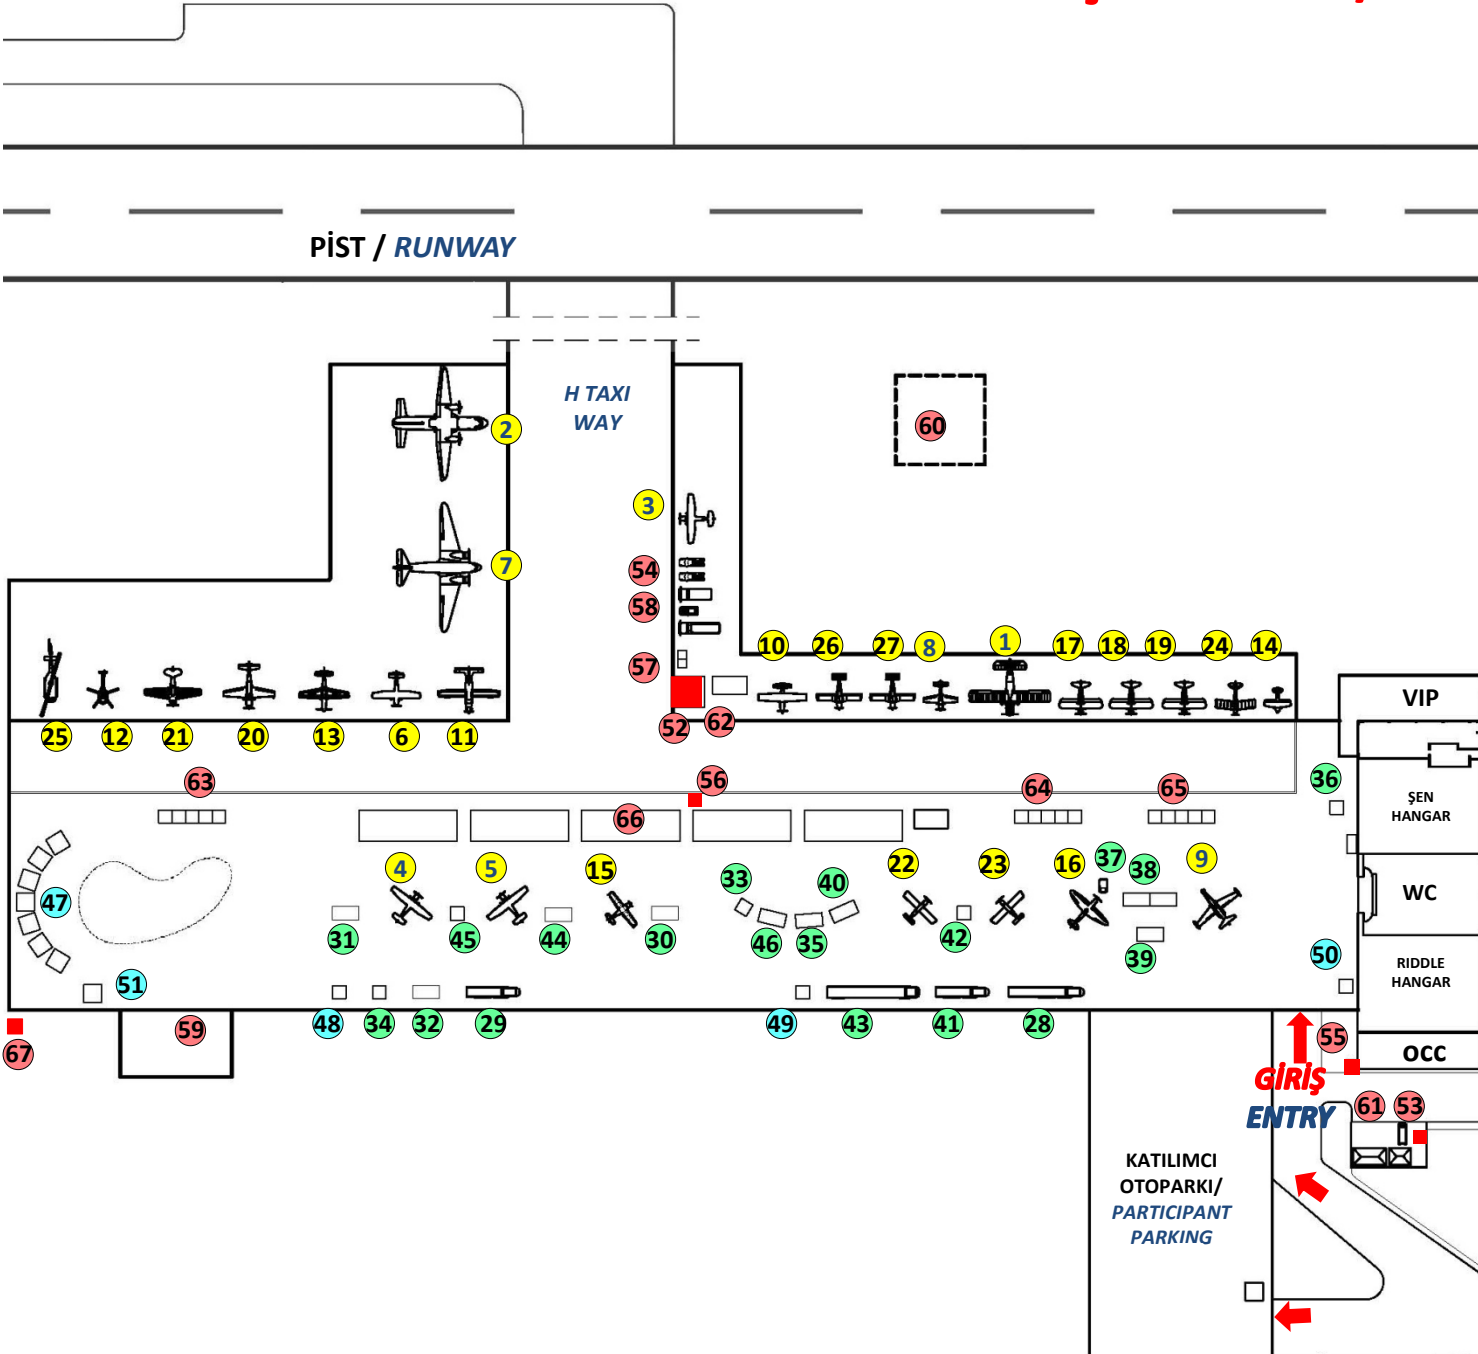

SHG AIRSHOW 2022 – YERLEŞİM PLANI/ SITE MAP

(ALFABETİK SIRA İLE / BY ALPHABETICAL ORDER)

HAVA ARAÇLARI/ AIRCRAFTS

- 1 ANTONOV AN2
- 2 CASA CN-235
- 3 CESSNA 172
- 4 CESSNA 172
- 5 CESSNA 172
- 6 CESSNA 195
- 7 DOUGLAS DC3
- 8 EXTRA 330SC
- 9 FOUGA MAGISTER
- 10 HUSKY A-1B
- 11 KODIAK 100
- 12 MD500E
- 13 P-51D MUSTANG
- 14 "FEROCIOUS FRANKIE"
- 15 PITTS S2B
- 16 SONACA S200
- 17 SPITFIRE
- 18 STEARMAN (WINGWALKING)
- 19 STEARMAN A75N1
- 20 STEARMAN A75N1
- 21 T28 TROJAN
- 22 T6G TEXAN/ HARVARD
- 23 TECNAM P92 ECHO
- 24 TECNAM P92 ECHO
- 25 TIGER MOTH DH82
- 26 UH-1H
- 27 ZLIN Z 242 L
- 28 ZLIN Z 242 L

SHOW ALANI / SHOW AREA:

- 28 ACROMACH TIR
- 29 AKBA MODEL
- 30 AYJET UÇUŞ OKULU
- 31 DELİ ANLILAR/ SARTONET
- 32 EGİN ETİKET
- 33 FLY GÜMÜŞ
- 34 HARİTAEVİ HAVACILIK
- 35 HERKEŞ İÇİN HAVACILIK DERNEĞİ
- 36 İMZA ÇADIRI
- 37 JEEP
- 38 M.S.Ö. AIR SPACE MUSEUM GIFT SHOP
- 39 M.S.Ö. GIFT SHOP ARACI
- 40 OFİS TEKİN
- 41 SEMİN ÖZTÜRK TIRI
- 42 SİVRİHİSAR HAVACILIK KULÜBÜ
- 43 SOLOTÜRK TIRI
- 44 THK
- 45 THK UÇUŞ AKADEMİSİ
- 46 ÜLKÜM NAKİŞ

YİYECEK/İÇECEK ALANI / F&B AREA:

- 47 MAYDAY CAFE
- 48 MAYDAY CAFE - DRINK POINT
- 49 MAYDAY CAFE - DRINK POINT
- 50 MAYDAY CAFE - DRINK POINT
- 51 SKY CAFE –BEER

ÖNEMLİ NOKTALAR/ KEY POINTS:

- 52 ARTAN KULE / ARTAN TOWER
- 53 BEBEK BAKIM ODASI / BABY CARE ROOM
- 54 DESTEK ARAÇLARI/TOWING CARS ("02"- "07"- "08")
- 55 DANIŞMA /INFORMATION (OCC ÖNÜ)
- 56 DANIŞMA /INFORMATION (SAHNE ÖNÜ)
- 57 HAT EKİBİ / LINE CREW
- 58 İTFAİYE EKİBİ / FIRE BRIGADE ("01"- "03"- "04")
- 59 OYUN ALANI/ PLAYGROUND
- 60 PARAŞÜT İNİŞ PANELİ/ PARA-LANDING SPOT
- 61 REVİR-AMBULANS / MEDICAL
- 62 SAHNE / STAGE
- 63 SEYİRCİ ÇADIRLARI-1 / CROWD TENT-1
- 64 SEYİRCİ ÇADIRLARI-2 / CROWD TENT-2
- 65 SEYİRCİ ÇADIRLARI-3 / CROWD TENT-3
- 66 TRİBÜNLER /STANDS
- 67 VİNÇ/ RESCUE TEAM